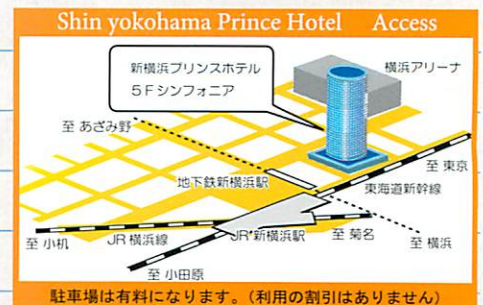

title

神奈川大学附属中・
高等学校

date

カリタス女子中学高等学校

サレジオ学院中学校・
高等学校

聖ヨゼフ学園中学・
高等学校

洗足学園中学校・高等学校

森村学園中等部・高等部

大西学園中学校・高等学校

神奈川学園中学校・高等学校

相模女子大学中学部・
高等部

聖セシリア女子中学校・
高等学校

橘学苑中学校・高等学校

桐蔭学園中学校・高等学校・
中等教育学校

鶴見大学附属中学校・
高等学校

第10回 神奈川東部私立中高フェスタ

法政大学第二中・高等学校

自分色の
学校選び

日本女子大学附属中学校・
高等学校

桐光学園中学高等学校

日本大学高等学校・中学校

武相中学・高等学校

6/12日

横浜翠陵中学・高等学校

横浜創英中学・高等学校

10:00~16:00

柏木学園高等学校

入場無料 予約不要

白鷗女子高等学校

横浜富士見丘学園
中等教育学校

麻布大学附属淵野辺
高等学校

高木学園女子高等学校

法政大学女子高等学校

東部フェスタでは、在校生も参加し、
学校の特徴を紹介します。

10:00~ ■オープニングセレモニー ■資料コーナー

10:30~ ■在校生による生徒相談
■各校ブースでの個別相談
■ビデオによる学校紹介

※オープニングセレモニー・在校生による生徒相談コーナー・
ビデオによる学校紹介コーナーは、全ての学校が参加しているわけではありません。

新横浜プリンスホテル 5F シンフォニア

駐車場は有料になります。(利用の割引はありません)